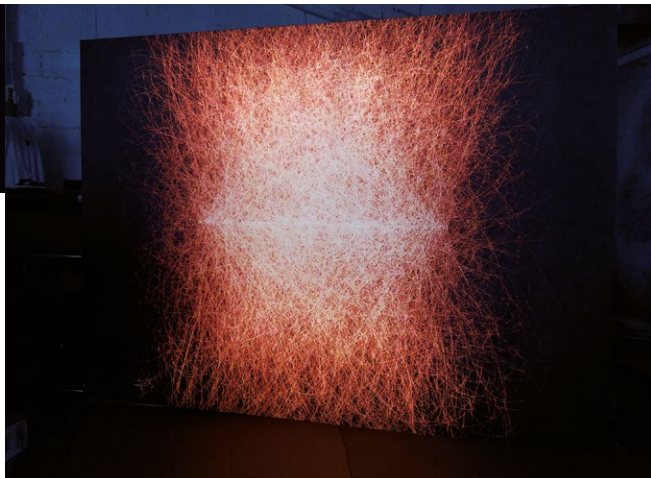

ALBERT ESPONA

Dins la llum

**Exposició, del 8 de novembre
al 12 de desembre de 2018**

**Art digital amb programació,
software i il·luminació LED**

**Inauguració: Dijous 8 de novembre
a 2/4 de 8 del vespre.**

Imaginar l'interior de la llum, el moment en què es confonen energia i matèria. I fer-ho amb mitjans actuals: software, leds, algoritmes, aquests fils invisibles que mouen avui dia les nostres vides.

Xarxa d'equipaments
de Sant Just Desvern