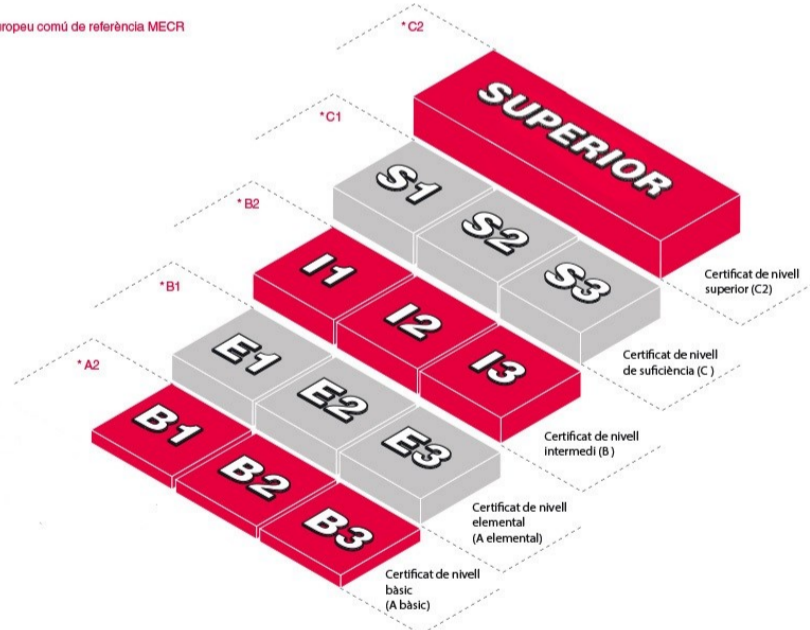

## Informació, tests de nivell i inscripcions

del 16 al 24 de setembre  
de 10 a 12 h i de 17 a 19 h

Inici de les classes: 26 i 30 de setembre

*T'oferim  
tots els nivells.*

\* Marc europeu comú de referència MEQR