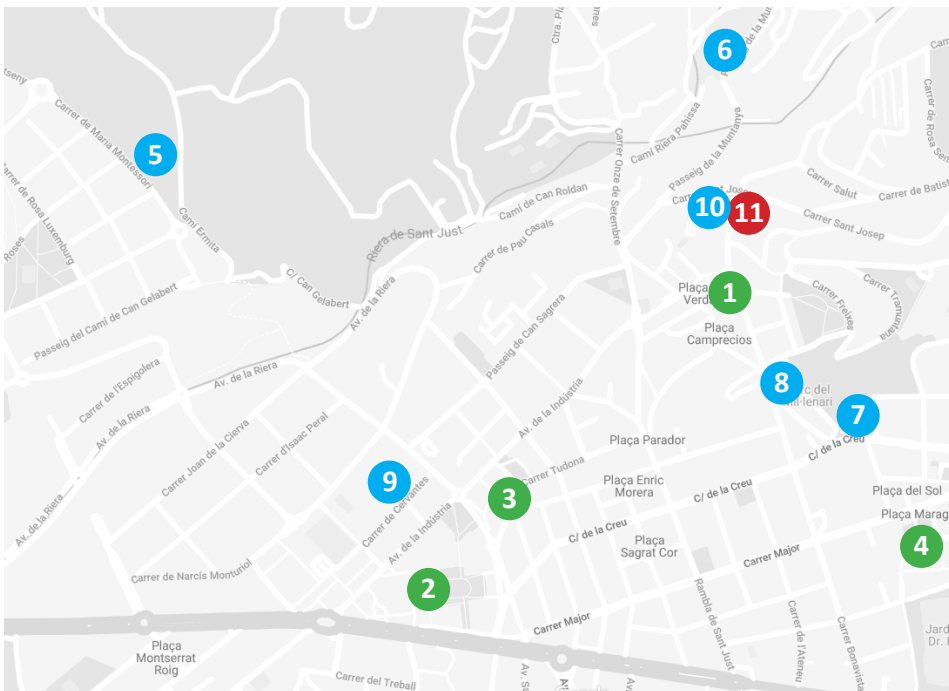

Quins són els passos que hem de seguir en el cas de detectar una víctima amb una aturada cardiorespiratòria? Quan una persona pateix una aturada cardíaca, el temps és vital. Cada minut que passa es redueixen les probabilitats d'èxit un 10%. A partir del quart minut, comencen a produir-se danys neuronals. Al cap de deu minuts, arriba la mort.

## LOCALITZACIÓ DE DEAS AL MUNICIPI

### DEAS EXTERNS (ESPAI PÚBLIC)

- 1.- Ajuntament
- 2.- La Vagoneta
- 3.- CC Salvador Espriu
- 4.- CC Joan Maragall