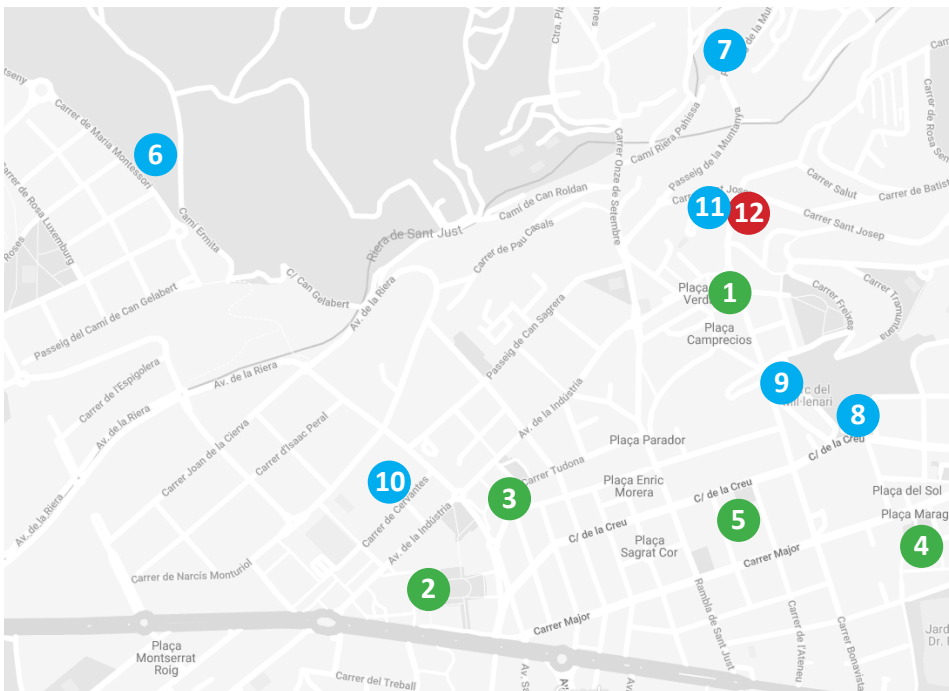

Quins són els passos que hem de seguir en el cas de detectar una víctima amb una aturada cardiorespiratòria? Quan una persona pateix una aturada cardíaca, el temps és vital. Cada minut que passa es redueixen les probabilitats d'èxit un 10%. A partir del quart minut, comencen a produir-se danys neuronals. Al cap de deu minuts, arriba la mort.

LOCALITZACIÓ DE DEAS AL MUNICIPI

DEAS EXTERNS (ESPAI PÚBLIC)

- 1.- Ajuntament
- 2.- La Vagoneta
- 3.- CC Salvador Espriu
- 4.- CC Joan Maragall
- 5.- Pl. Antoni Malaret i Amigó

DEAS INTERNS (EQUIPAMENTS)

- 6.- CC Soledat Sans Serafini
- 7.- CEM La Bonaigua
- 8.- Centre Social El Mil·lenari
- 9.- Mercat Municipal
- 10.- Camp de Futbol
- 11.- Policia Local

DEAS PORTÀTILS I PEDIÀTRIC

- 12.- Cotxes de la Policia Local