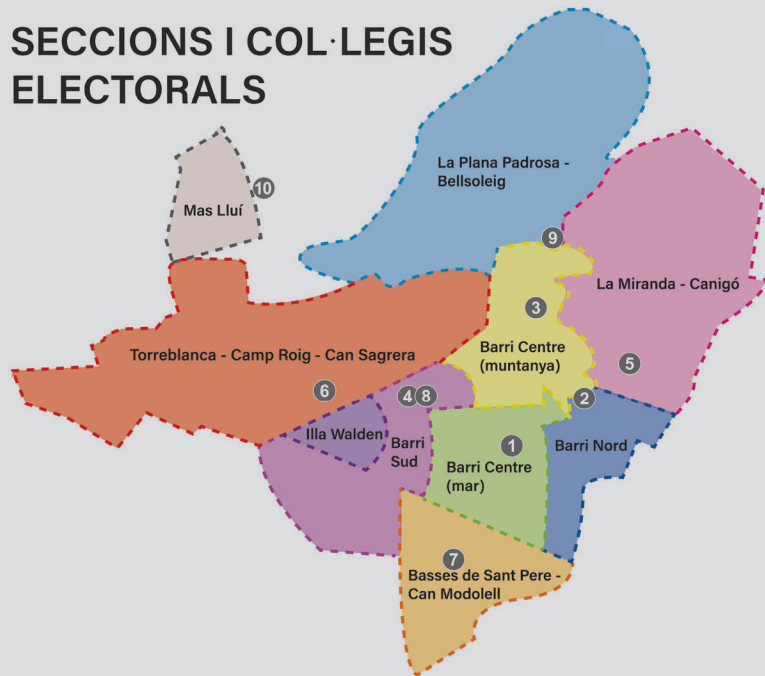

SECCIONS I COL·LEGIS ELECTORALS

- Secció 1: Barri Centre (Mar)**
Les Escoles, aula polivalent
Carrer Montserrat, 2
- Secció 2: Barri Nord **NOU****
El Mil·lenari, vestíbul gran
Carrer Àngel Guimerà, 1
- Secció 3: Barri Centre (Muntanya)**
Can Ginestar, celler
Carrer Carles Mercader, 17
- Secció 4: Barri Sud **NOU****
Casal de Joves, sala Utopia
Avinguda de la Indústria, 34
- Secció 5: La Miranda - Canigó**
Escola Canigó
Carrer Canigó, 35
- Secció 6: Torreblanca - Camp Roig - Can Sagrera**
Escola Montseny, menjador
Avinguda Camp Roig, 12
- Secció 7: Basses de Sant Pere - Can Modolell **NOU****
Escola Montserrat
Avinguda de la Generalitat, 10
- Secció 8: Illa Walden **NOU****
Casal de Joves, sala Utopia
Avinguda de la Indústria, 34
- Secció 9: La Plana Padrosa - Bellssoleig**
Institut Sant Just
Passeig de la Muntanya, 19
- Secció 10: Mas Lluí **NOU****
Centre Cívic Soledat Sans Serafini, sala d'actes
Carrer Maria Montessori Stoppani, 2