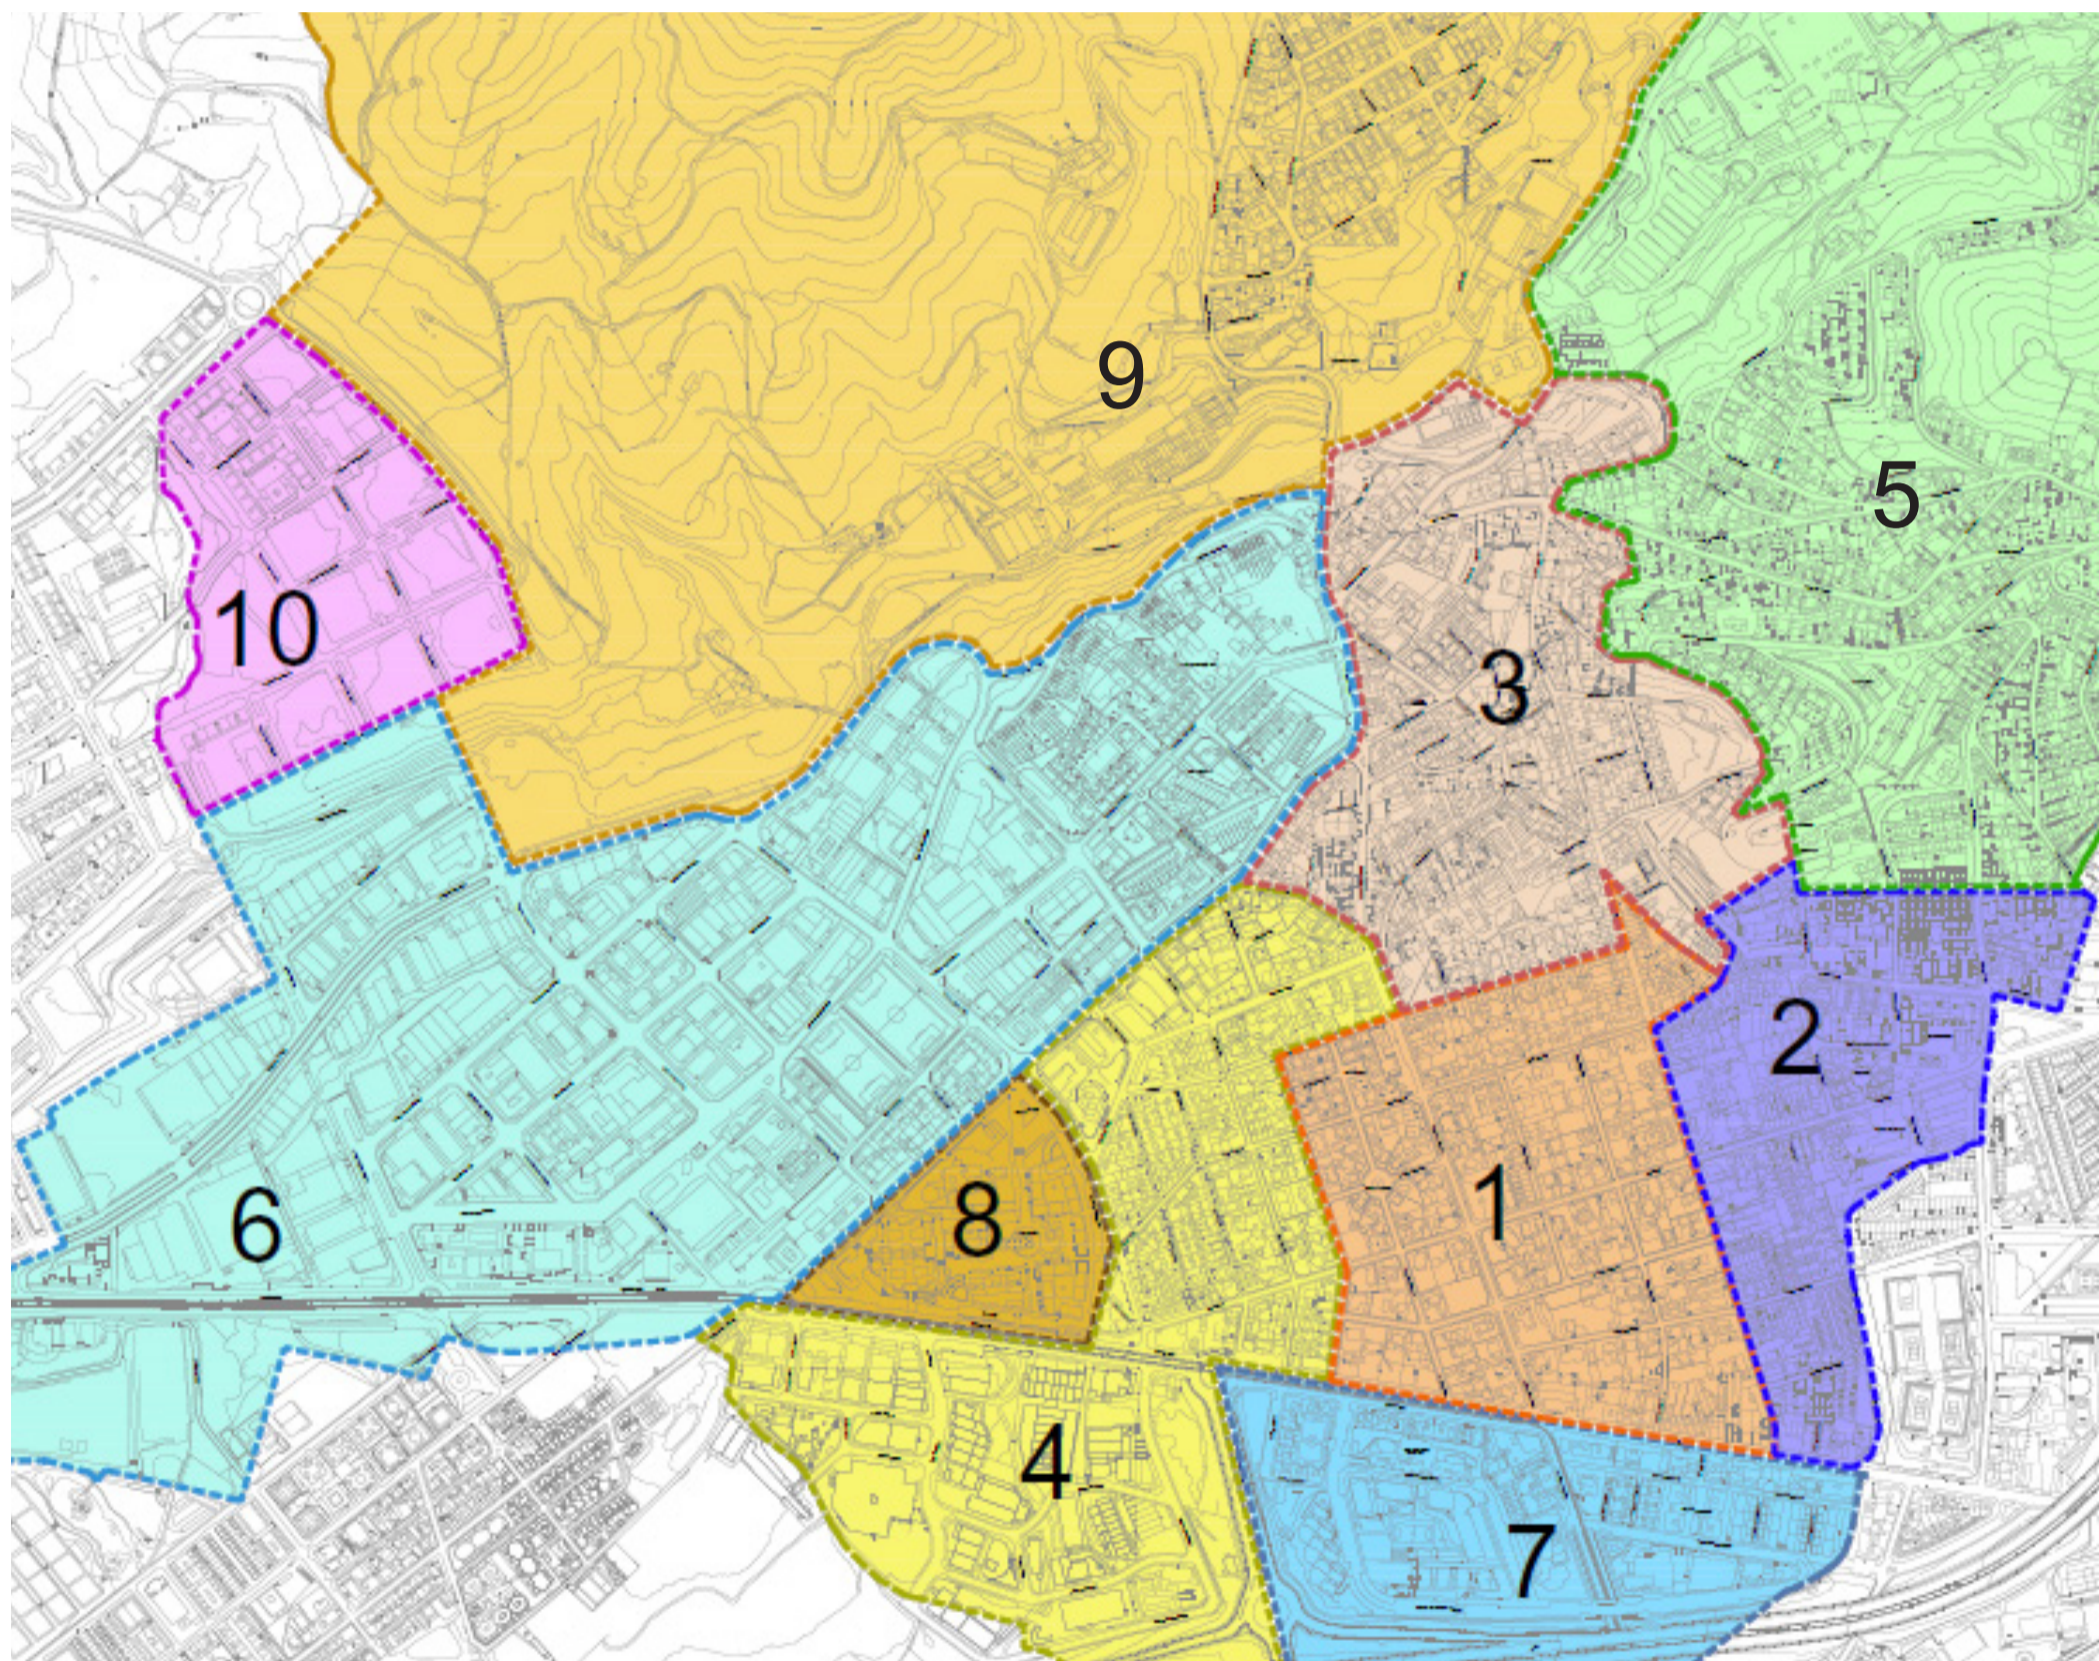

NOUS COL·LEGIS ELECTORALS

ON HAURÉ D'ANAR A VOTAR EL 14F?

Mira la teva **targeta censal** que rebràs a casa o fes la consulta a santjust.cat

1.- LES ESCOLES (Barri Centre - Ctra. Reial)

2.- EL MIL·LENARI (Barri Nord - Centre - Ctra. Reial)

3.- CAN GINESTAR - BIBLIOTECA (Barri Centre)

4.- CASAL DE JOVES (Barri Sud)

5.- ESCOLA CANIGÓ (La Miranda - Canigó)

6.- E. MONTSENY (Indústria - Sagrera - Torreblanca)

7.- ESCOLA MONTSERRAT (Basses - Modolell)

8.- LA VAGONETA (Edifici Walden7 - Illa Walden)

9.- COMPLEX LA BONAIGUA (La Plana - Bellsolieg)

10.- SANT JUST PADEL (Mas Lluí)